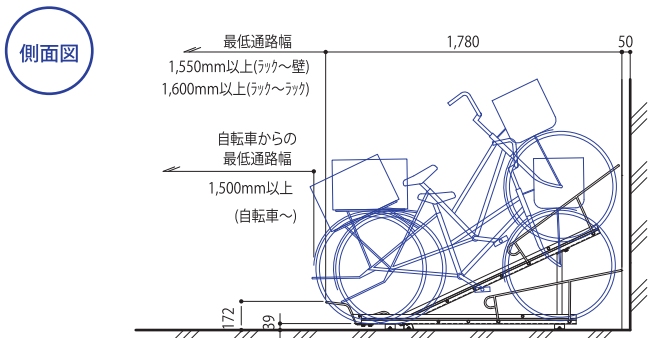

Bicycle Shelves

AL-320

平面式サイクルラック
[標準品]

320mm 以上

1500mm 以上

30kg 以下

平面式サイクルラック「標準品」

使いやすいベーシック傾斜式ラック

配置

主要部材表

部材名	形状	材質
ラック		アルミ押出型材
ポスト		スチール
タイヤサポート		みがき棒鋼
オールアンカー		スチール
プラスチックカバー		PP

※仕様は予告なく変更する場合があります。
※写真および印刷の仕上がり上、現物と色が異なる場合があります。