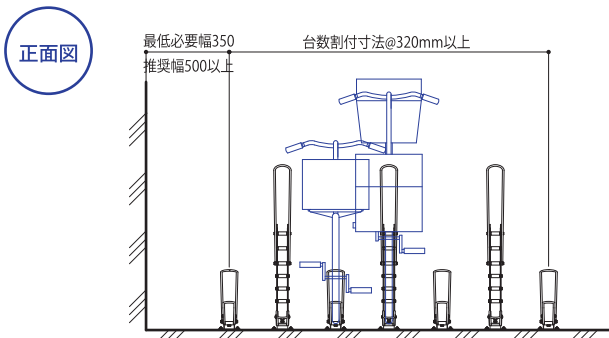

Bicycle Shelves

AL-320

平面式サイクルラック
[標準品]

320mm 以上

1500mm 以上

30kg 以下

平面式サイクルラック「標準品」

使いやすいベーシック傾斜式ラック

配置

主要部材表

部材名	形状	材質
ラック		アルミ押出型材
ポスト		スチール
タイヤサポート		みがき棒鋼
オールアンカー		スチール
プラスチックカバー		PP

※仕様は予告なく変更する場合があります。
※写真および印刷の仕上がり上、現物と色が異なる場合があります。