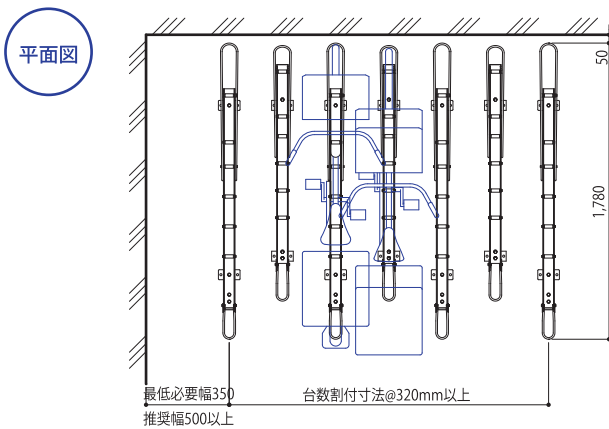

Bicycle Shelves

AL-320

平面式サイクルラック
[標準品]

320mm 以上

1500mm 以上

30kg 以下

平面式サイクルラック「標準品」

使いやすいベーシック傾斜式ラック

配置

主要部材表

部材名	形状	材質
ラック		アルミ押出型材
ポスト		スチール
タイヤサポート		みがき棒鋼
オールアンカー		スチール
プラスチックカバー		PP

※仕様は予告なく変更する場合があります。
※写真および印刷の仕上がり上、現物と色が異なる場合があります。