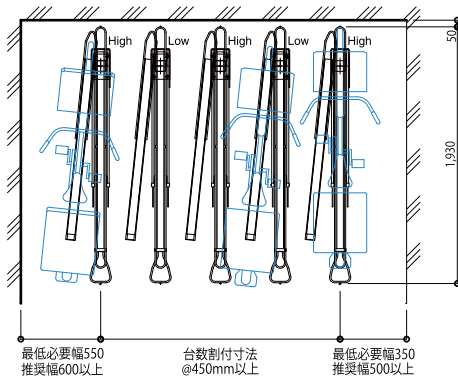

Double Bicycle Shelves

AL-21G

2 段式 サイクルラック
[下段固定]

450mm 以上

1700mm 以上

- ・上段：20kg 以下
- ・下段：35kg 以下

操作性に優れ、出し入れがラクな2 段式サイクルラック

配置

主要部材表

部材名	形状	材質
ラック		アルミ押出型材
固定フレーム		アルミ押出型材
タイヤサポート		みがき棒鋼
ポスト		スチール
オールアンカー		スチール

オプション

[防振くん]…P.15
室内の伝播音を軽減します。

※仕様は予告なく変更する場合があります。
※写真および印刷の仕上がり上、現物と色が異なる場合があります。