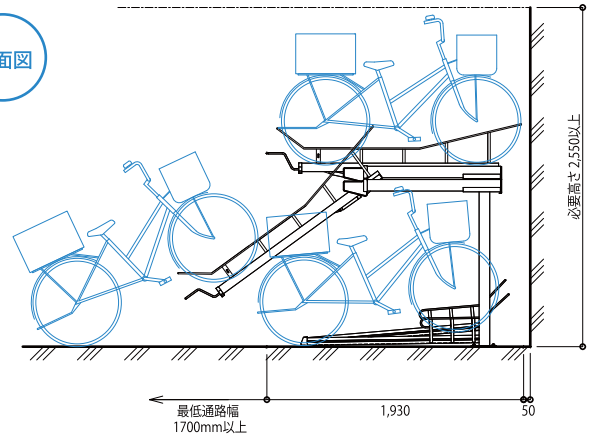

主要部材表

部材名	形状	材質
ラック		アルミ押出型材
固定フレーム		アルミ押出型材
タイヤサポート		みがき棒鋼
ポスト		スチール
オールアンカー		スチール

オプション

[防振くん]…P.15
室内の伝播音を軽減します。

※仕様は予告なく変更する場合があります。
※写真および印刷の仕上がり上、現物と色が異なる場合があります。