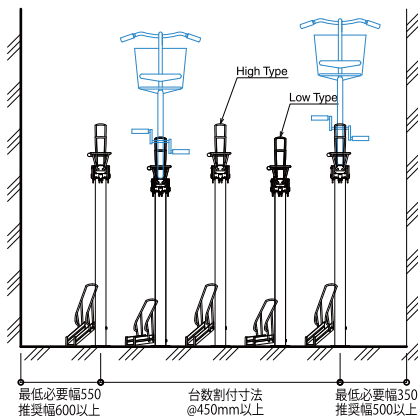

Double Bicycle Shelves

AL-21G

2 段式 サイクルラック
[下段固定]

450mm 以上

1700mm 以上

- ・上段：20kg 以下
- ・下段：35kg 以下

操作性に優れ、出し入れがラクな2 段式サイクルラック

配置

主要部材表

部材名	形状	材質
ラック		アルミ押出型材
固定フレーム		アルミ押出型材
タイヤサポート		みがき棒鋼
ポスト		スチール
オールアンカー		スチール

オプション

[防振くん]…P.15
室内の伝播音を軽減します。

※仕様は予告なく変更する場合があります。
※写真および印刷の仕上がり上、現物と色が異なる場合があります。