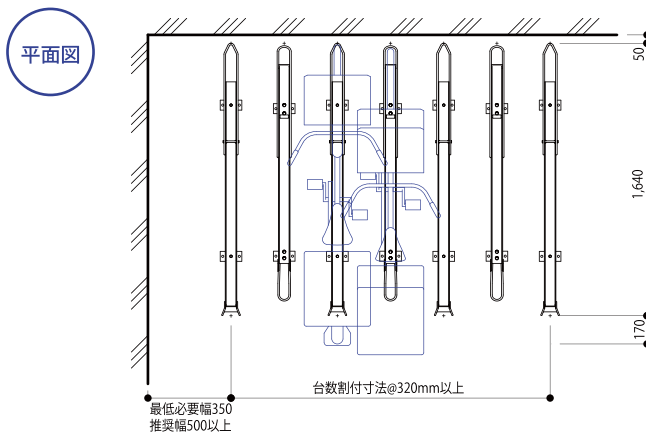

Bicycle Shelves

AL-320

平面式サイクルラック
[標準品]

320mm 以上

1500mm 以上

35kg 以下

使いやすいベーシック傾斜式ラック

配置

主要部材表

部材名	形状	材質
ラック		アルミ押出型材
ポスト		スチール
タイヤサポート		みがき棒鋼
オールアンカー		スチール
プラスチックカバー		PP

※仕様は予告なく変更する場合があります。
※写真および印刷の仕上がり上、現物と色が異なる場合があります。