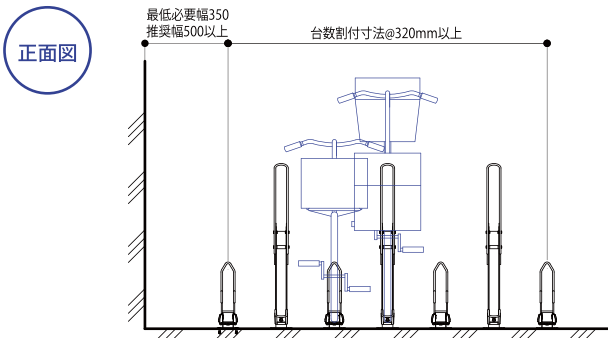

Bicycle Shelves

AL-320

平面式サイクルラック
[標準品]

320mm 以上

1500mm 以上

35kg 以下

使いやすいベーシック傾斜式ラック

配置

主要部材表

部材名	形状	材質
ラック		アルミ押出型材
ポスト		スチール
タイヤサポート		みがき棒鋼
オールアンカー		スチール
プラスチックカバー		PP

※仕様は予告なく変更する場合があります。
※写真および印刷の仕上がり上、現物と色が異なる場合があります。