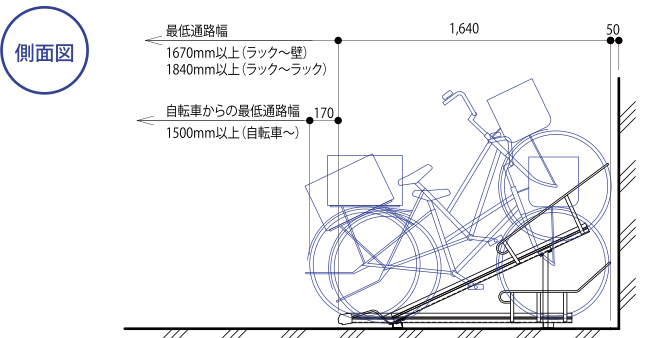

主要部材表

部材名	形状	材質
ラック		アルミ押出型材
ポスト		スチール
タイヤサポート		みがき棒鋼
オールアンカー		スチール
プラスチックカバー		PP

※仕様は予告なく変更する場合があります。
※写真および印刷の仕上がり上、現物と色が異なる場合があります。